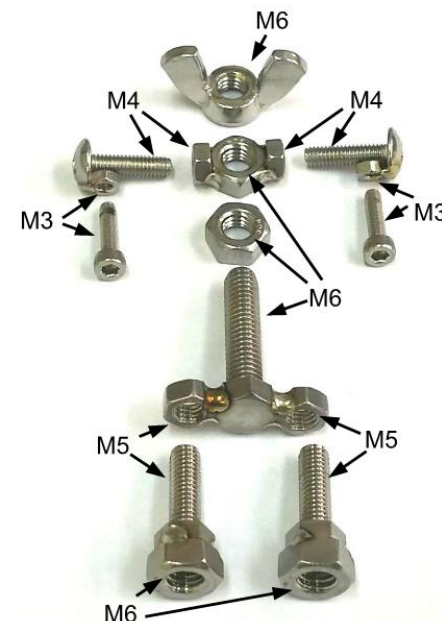

変形合体NeG_1go

10パーツ

くみたててじゆん 組立手順

ネジは
きつく締めすぎないように
ゆるめて遊ぶ！！

ばらばら

ポーズッ！！

かんせい

ネジ1号 ねじ規格表
通常サイズ

いち
190
ゴ