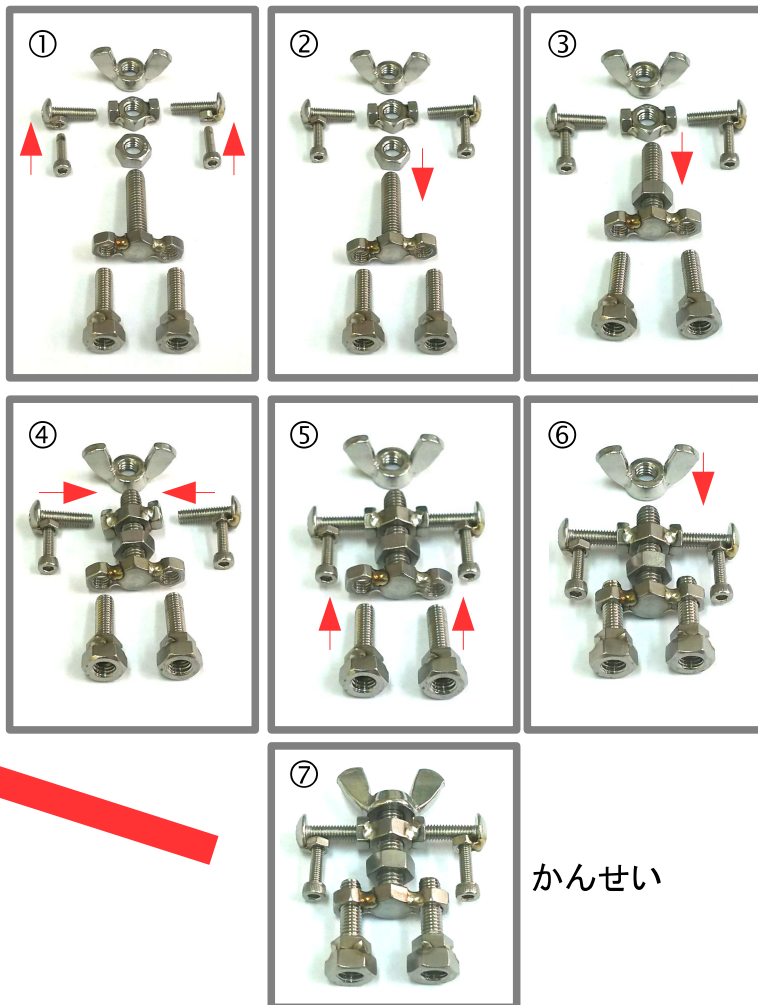

変形合体NeG_1go

10パーツ

くみたててじゆん 組立手順

ネジは
きつく締めすぎないように
ゆるめて遊ぶ！！

ばらばら

ポーズッ！！

かんせい

ネジ1号 ねじ規格表
通常サイズ

いち
190
ゴ