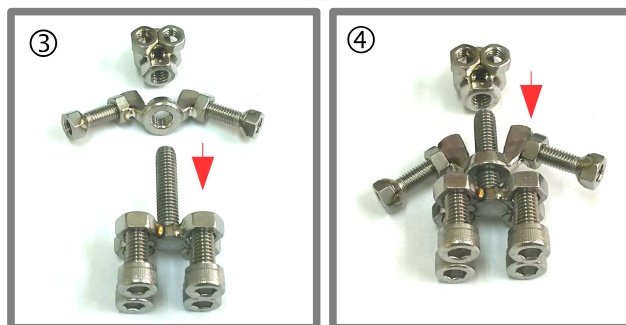

# 変形合体NeG\_2go

9パーツ

くみたて てじゆん  
組立手順

ネジは  
きつく締めすぎないように  
ゆるめて遊ぼう!!

に  
2go  
ゴ

ばらばら

ポーズッ!!

かんせい

ネジ-2号 ねじ規格表  
通常サイズ