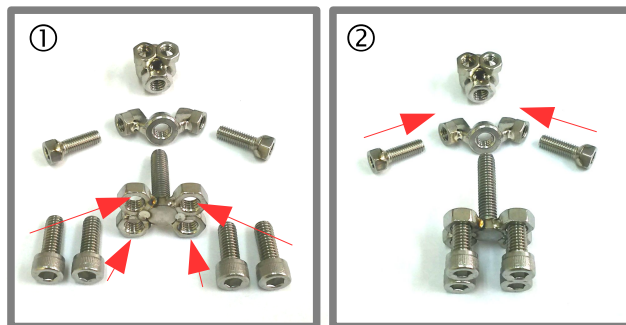

# 変形合体NeG\_2go

9パーツ

くみたて てじゆん  
組立手順

ネジは  
きつく締めすぎないように  
ゆるめて遊ぼう!!

に  
2go  
ゴ

ばらばら

ポーズッ!!

かんせい

ネジ-2号 ねじ規格表  
通常サイズ