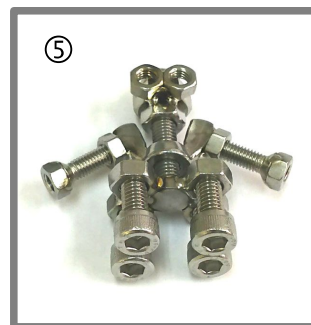

# 変形合体NeG\_2go

9パーツ

くみたて てじゆん  
組立手順

ネジは  
きつく締めすぎないように  
ゆるめて遊ぼう!!

に  
2go  
ゴ

ばらばら

ポーズッ!!

かんせい

ネジ-2号 ねじ規格表  
通常サイズ